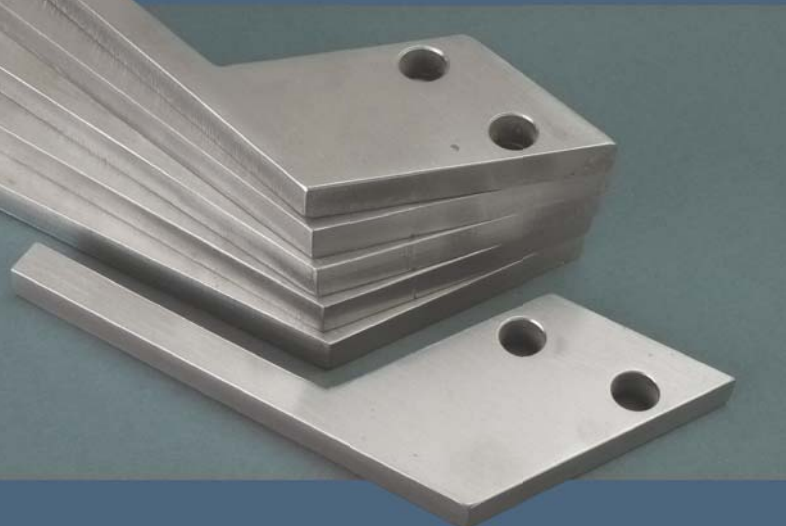

Mehr als je zuvor bestimmt heute die Optik – in Verbindung mit der maximalen Funktionalität des Werkstoffes Stahl – das Aussehen moderner Konstruktionen. Hochwertige Serieiteile sind dabei ein wichtiger Faktor.

Zubehörteile für unsere Treppen- und Stahlbauten fertigen wir seit vielen Jahren im eigenen Betrieb. Statt Serieiteile zuzukaufen, entwickelten wir sehr früh Methoden, um auch komplexe Teile in gleichbleibend hoher Qualität selbst herzustellen.

Die Frage, ab wann wird ein Produkt zum Serieiteil, hängt meist nicht von der benötigten Stückzahl ab. Entscheidend ist für uns die Frage, wie wir Ihre Vorstellungen mit patenten Lösungen am optimalsten umsetzen können. Somit sind unserer Herstellungspalette kaum Grenzen gesetzt.